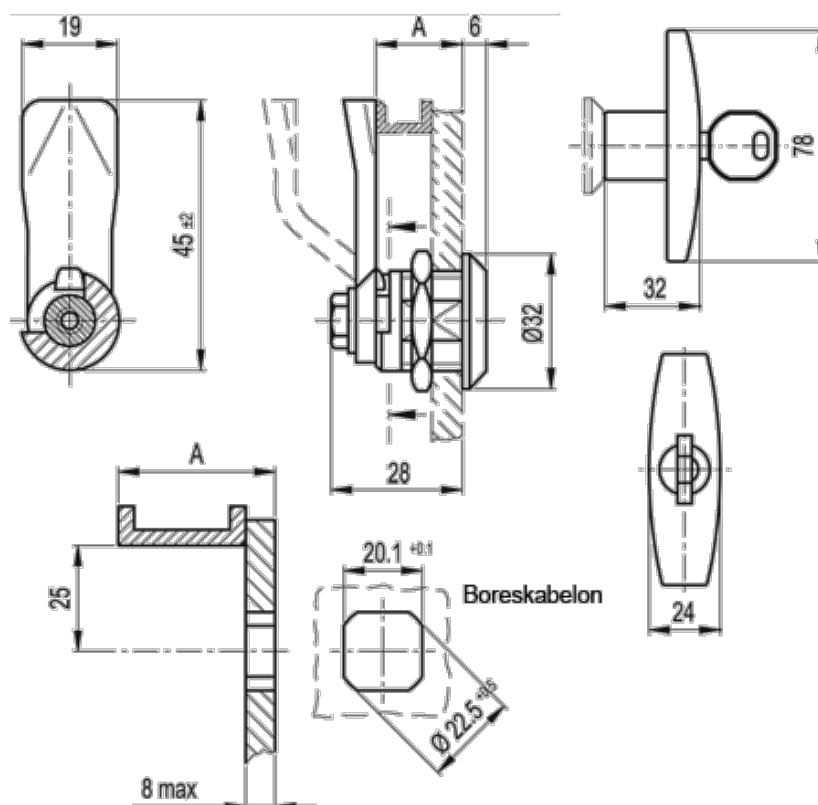

Varenummer: 20734036
Beskrivelse: E+G Låseelement
GN 115-SCT-42

Mål

A = 42